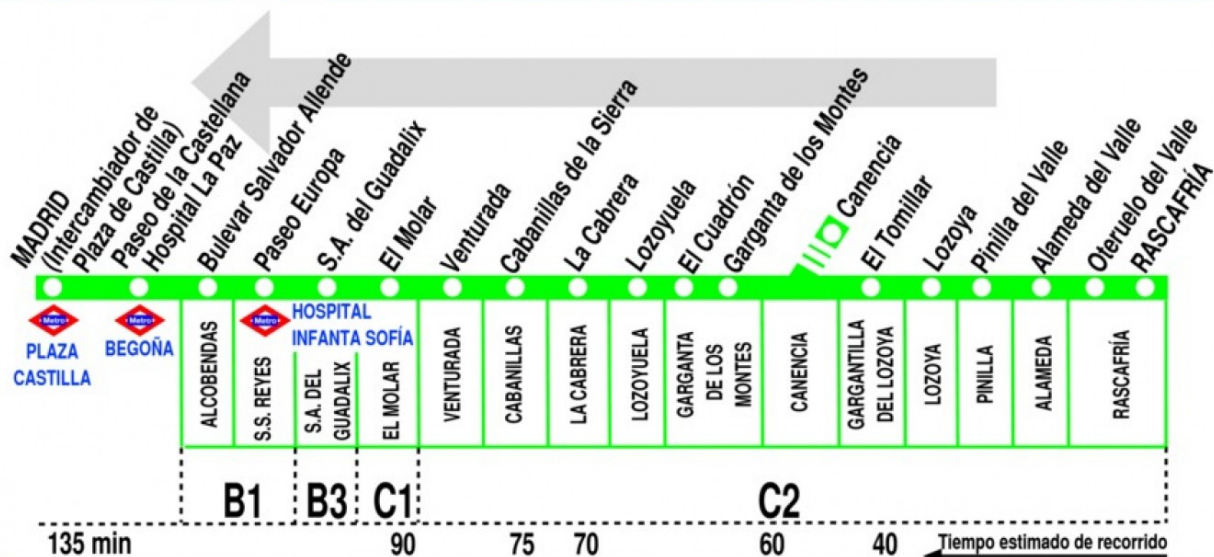

194

Rascafría- Madrid (Plaza Castilla)

HORARIOS DE SALIDA DE RASCAFRIA

0613

(Vigente todo el año)

Lunes a viernes laborables

A 7:00 13:45^C 17:00^C

Sábados laborables

A 10:45 20:30^C

Domingos y festivos

A 10:45 18:30

Notas:

^C Pasa por Canencia.

AL ALSA. Avda. de América, 9-A.
(Intercambiador de Avenida de América). 28002 MADRID.

Tel: 91 177 99 51
www.alsa.es