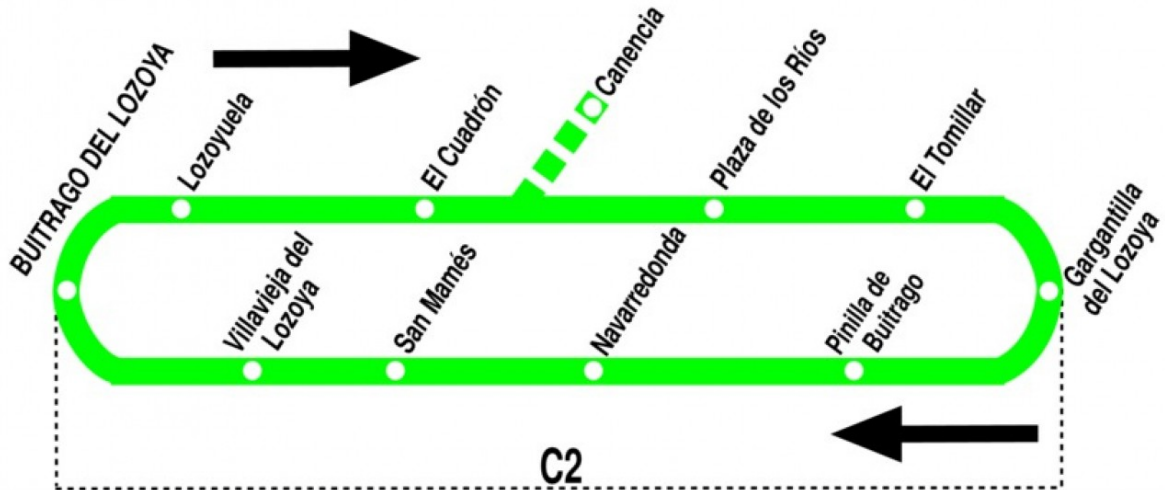

195A

Circular Buitrago - Gargantilla (por Lozoyuela)

0314 HORARIOS DE PASO APROXIMADO (Vigente todo el año)										
Buitrago	Lozoyuela	El Cuadrón	Canencia	El Tomillar	Gargantilla	Pinilla de Buitrago	Navarredonda	San Mamés	Villavieja	Buitrago
Lunes a viernes Laborables										
7:15	7:25	7:30	7:40	7:50	7:55	8:00	8:07	8:10	8:15	8:25
10:15	10:25	10:30	10:40	10:50	10:55	11:00	11:07	11:10	11:15	11:25
13:15	13:25	13:30	→	13:40	13:45	13:50	13:57	14:00	14:05	14:15
17:00	17:10	17:15	→	17:25	17:30	17:35	17:42	17:45	17:50	18:00
20:15	20:25	20:30	20:40	20:50	20:55	21:00	21:07	21:10	21:10	21:25
Notas:		Sábados laborables, domingos y festivos sin servicios.								